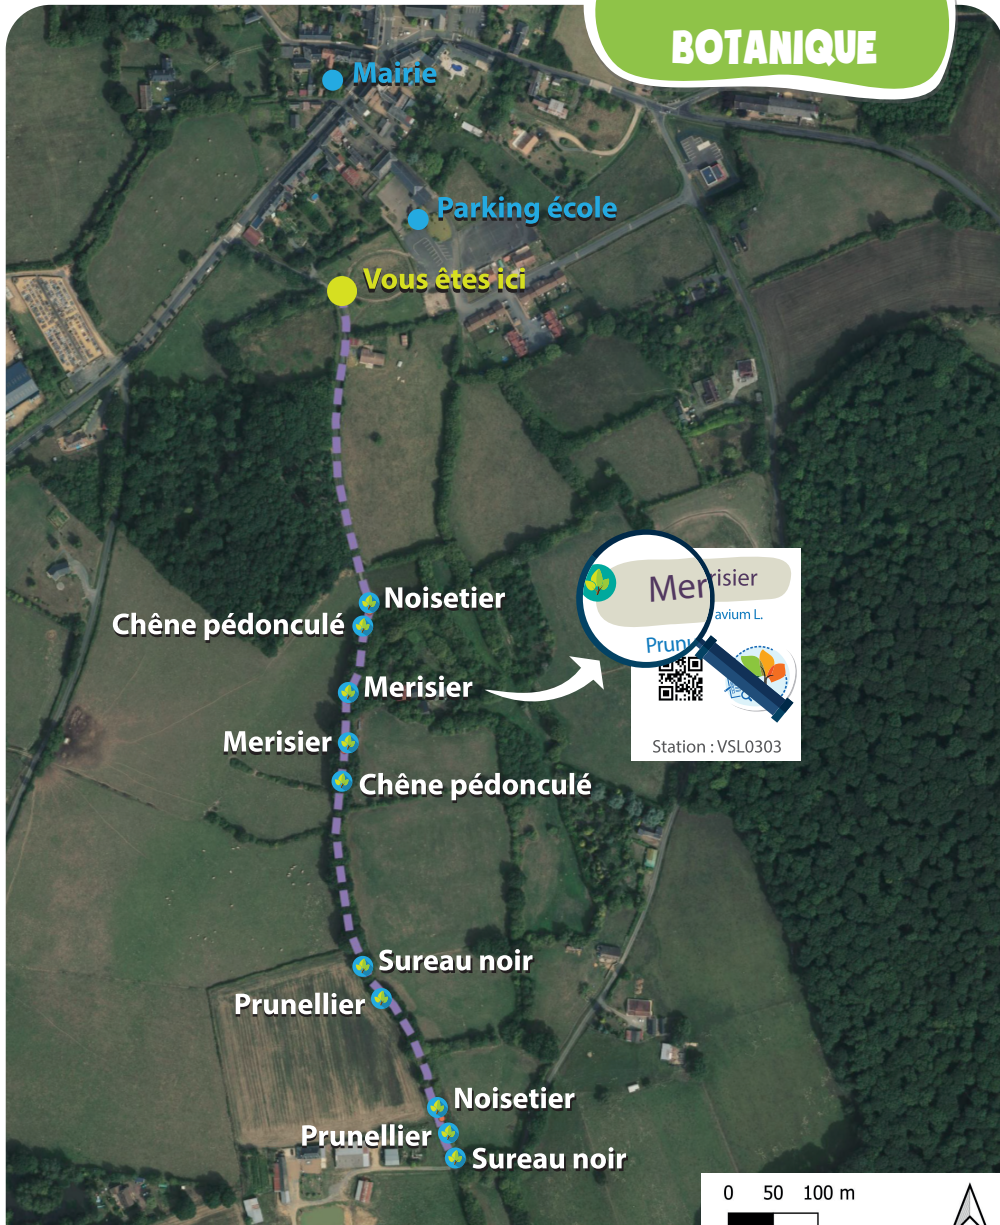

PARCOURS BOTANIQUE

Avec le soutien de :